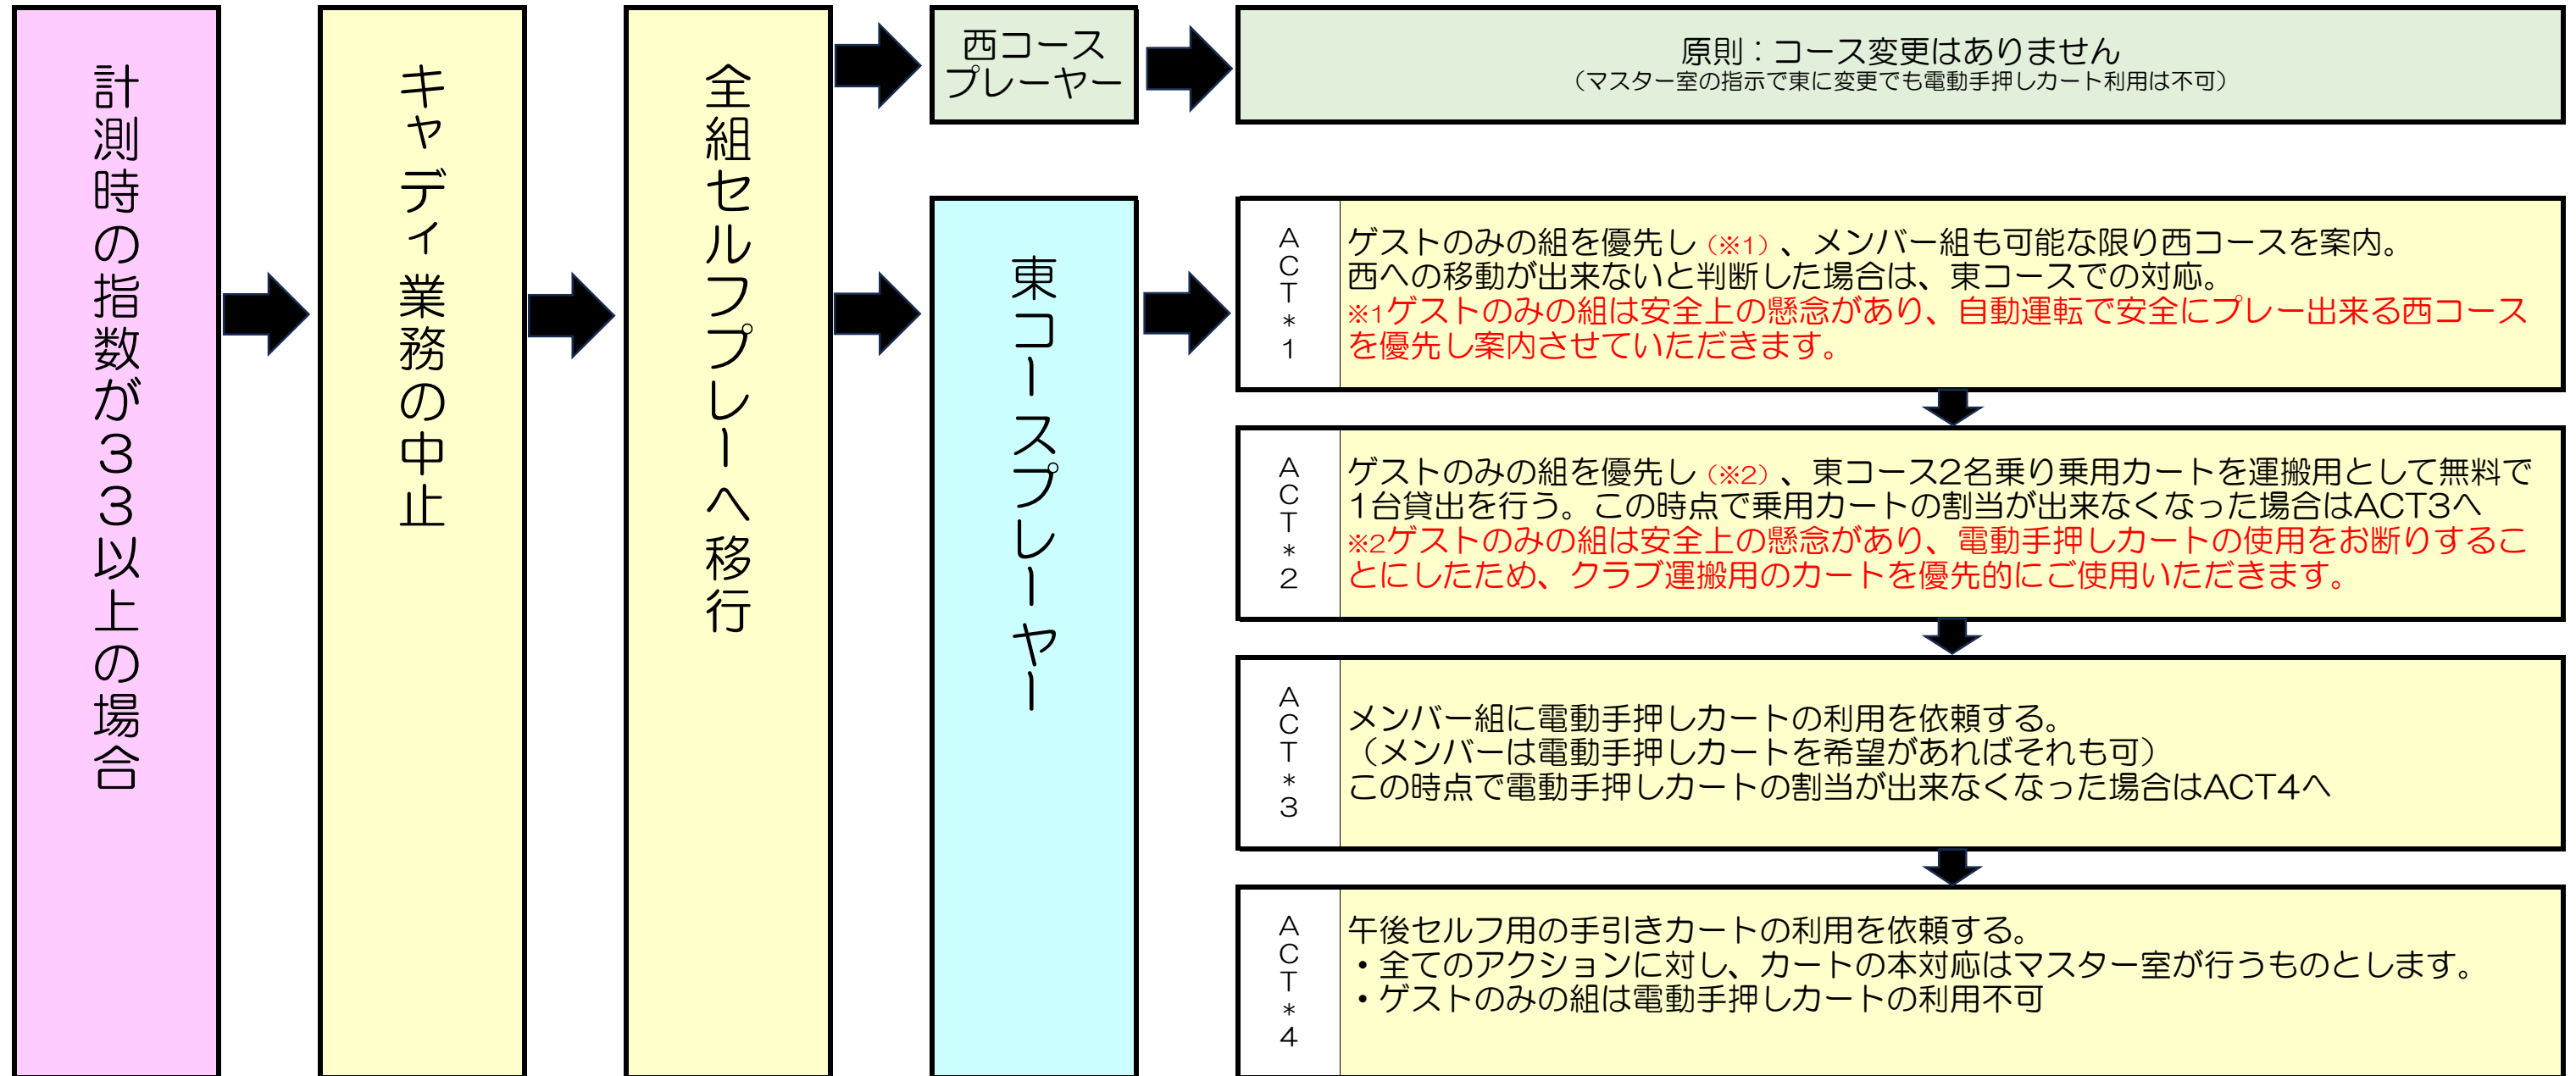

2026年度WBGT指数 33以上特別対応フロー

フローの判断基準は…計測は毎日 07:00 ~ 1時間毎に計測を継続いたします。その際に指数33を超えた場合には直ちにアラートをかけますので、以下フローに従いスタッフの指示にしたがってください。

アクションについてはマスター室係が差配、ご案内いたしますので、その指示にご協力ください。

- 計測時に指数33以上の場合は、キャディの業務中止となります。これは従業員の健康を守るための当クラブ指針です。
- 当クラブは、原則ゲストのみのお客様にはセルフプレーを認めていませんが、本事象の際には特例としてセルフプレーを容認します。
- プレーをされる方は、マスター室の指示とコース利用ルールを遵守しセルフプレーをお願い致します。
- お客様の熱中症リスクの軽減など考慮し、コース変更、カートの利用についてもマスター室からご案内いたしますので、それに従ってください。