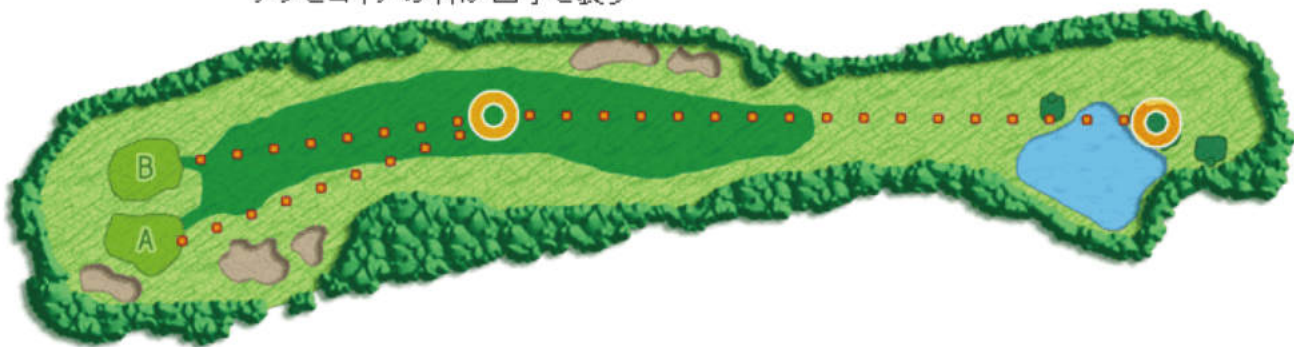

10H

PAR 3

| | Par | Regular | Front | Back | Champ |
|---------|-----|---------|-------|------|-------|
| A-Green | 3 | 155 | 140 | 168 | 188 |
| B-Green | 3 | 150 | 135 | 163 | 183 |

ガードバンカーが深い、深い

11H

PAR 4

| | Par | Regular | Front | Back | Champ |
|---------|-----|---------|-------|------|-------|
| A-Green | 4 | 387 | 345 | 399 | 421 |
| B-Green | 4 | 381 | 339 | 393 | 415 |

メタセコイアの林が四季を装う

12H

PAR 4

| | Par | Regular | Front | Back | Champ |
|---------|-----|---------|-------|------|-------|
| A-Green | 4 | 390 | 331 | 436 | 448 |
| B-Green | 4 | 368 | 309 | 414 | 426 |