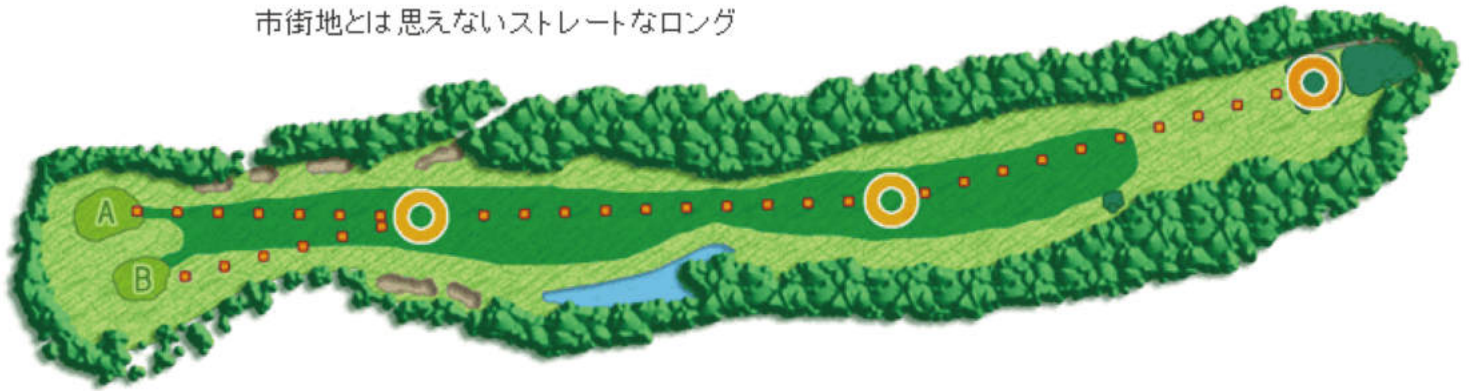

いかに真っ直ぐ、いかに飛ばすか

13H

PAR 5

| | Par | Regular | Front | Back | Champ |
|---------|-----|---------|-------|------|-------|
| A-Green | 5 | 578 | 476 | 590 | 618 |
| B-Green | 5 | 561 | 459 | 573 | 601 |

市街地とは思えないストレートなロング